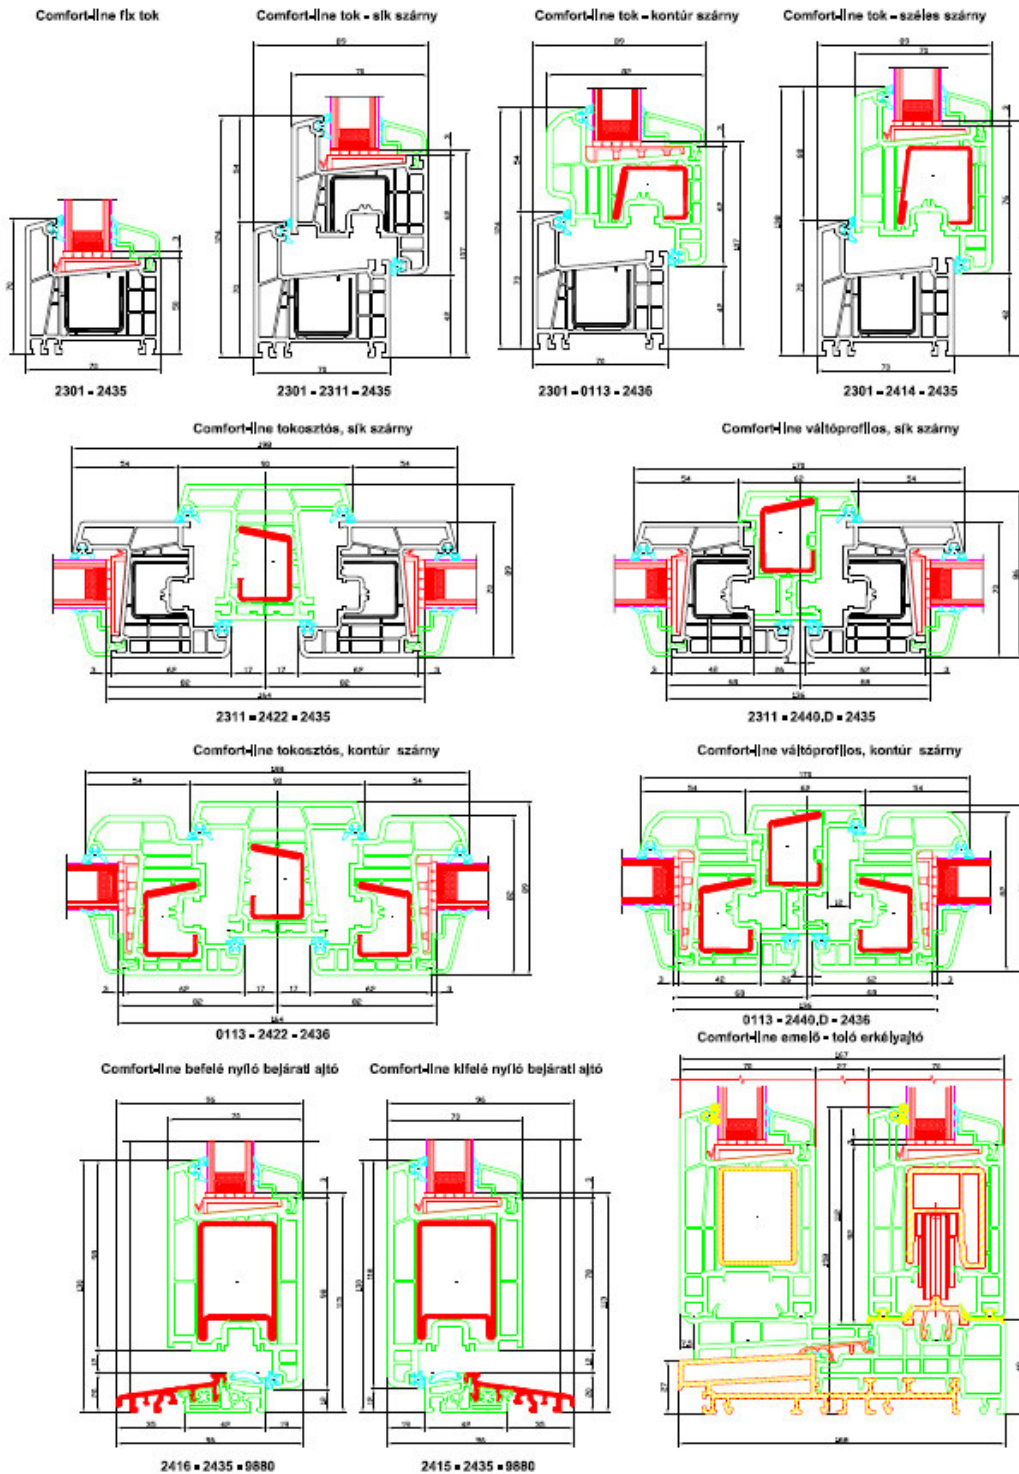

## Profil áttekintő

Profil Uf értéke: 1,3 W/m<sup>2</sup>K (tok-szárnykapcsolatnál)

\*a merevítők típusát a gyártó megváltoztathatja